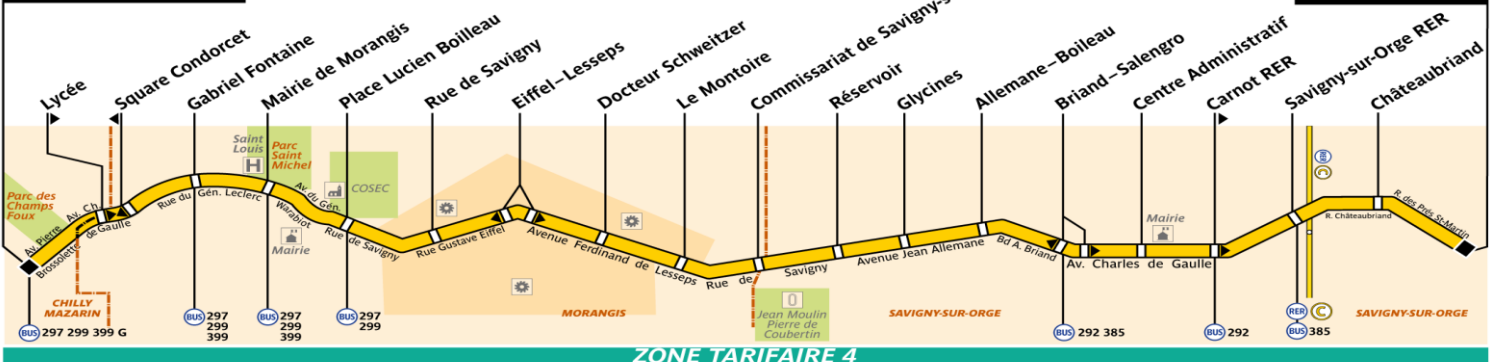

492

Chilly-Mazarin
Place de la Libération

Savigny-sur-Orge
Prés Saint-Martin

ZONE TARIFAIRE 4

Notre engagement: Nous nous efforçons de respecter au mieux les horaires affichés en fonction des difficultés de circulation

Lundi à Vendredi du 1er Juillet au 21 Juillet et du 28 Août au 31 Août

Prés Saint Martin	6 24	6 36	6 48	7 00	7 12	7 24	7 36	7 48	8 00	8 12	8 24	8 37	8 50	9 05	9 20	9 35	9 53	10 13	10 33	10 53	11 13	11 33	11 53	12 13
Savigny Sur Orge RER	6 30	6 42	6 54	7 06	7 18	7 31	7 43	7 55	8 07	8 19	8 31	8 44	8 56	9 11	9 26	9 41	9 59	10 19	10 39	10 59	11 19	11 39	11 59	12 19
Briand Salengro	6 32	6 45	6 57	7 09	7 21	7 33	7 46	7 58	8 10	8 22	8 34	8 46	8 59	9 14	9 29	9 44	10 02	10 22	10 42	11 02	11 22	11 42	12 02	12 22
Commissariat de Savigny Sur Orge	6 36	6 48	7 00	7 12	7 25	7 37	7 49	8 01	8 13	8 25	8 37	8 50	9 02	9 17	9 32	9 47	10 05	10 25	10 45	11 05	11 25	11 45	12 05	12 25
Mairie de Morangis	6 43	6 55	7 07	7 19	7 32	7 45	7 57	8 09	8 21	8 33	8 45	8 57	9 10	9 25	9 40	9 55	10 13	10 33	10 53	11 13	11 33	11 53	12 13	12 33
Place de la Libération	6 47	6 59	7 11	7 23	7 36	7 49	8 02	8 14	8 26	8 38	8 50	9 02	9 14	9 29	9 44	9 59	10 17	10 37	10 57	11 17	11 37	11 57	12 17	12 37
Prés Saint Martin	12 33	12 53	13 13	13 33	13 53	14 13	14 33	14 53	15 13	15 33	15 51	16 06	16 20	16 33	16 45	16 57	17 09	17 21	17 33	17 45	17 57	18 09	18 21	18 33
Savigny Sur Orge RER	12 39	12 59	13 19	13 39	13 59	14 19	14 39	14 59	15 19	15 39	15 57	16 12	16 26	16 39	16 51	17 03	17 16	17 28	17 40	17 52	18 04	18 16	18 28	18 40
Briand Salengro	12 42	13 02	13 22	13 42	14 02	14 22	14 42	15 02	15 22	15 42	16 00	16 15	16 29	16 42	16 54	17 07	17 19	17 31	17 43	17 55	18 07	18 19	18 31	18 43
Commissariat de Savigny Sur Orge	12 45	13 05	13 25	13 45	14 05	14 25	14 45	15 05	15 25	15 45	16 03	16 18	16 32	16 46	16 59	17 11	17 24	17 36	17 48	17 59	18 11	18 22	18 34	18 46
Mairie de Morangis	12 53	13 13	13 33	13 53	14 13	14 33	14 53	15 13	15 33	15 53	16 11	16 26	16 40	16 53	17 07	17 19	17 31	17 43	17 55	18 07	18 18	18 30	18 42	18 54
Place de la Libération	12 57	13 17	13 37	13 57	14 17	14 37	14 57	15 17	15 37	15 57	16 15	16 30	16 44	16 57	17 11	17 23	17 36	17 48	18 00	18 11	18 22	18 34	18 46	18 58
Prés Saint Martin	18 45	18 57	19 10	19 23	19 36	19 49	20 04	20 19	20 34	20 49	21 04													
Savigny Sur Orge RER	18 52	19 04	19 17	19 30	19 43	19 56	20 10	20 25	20 40	20 55	21 10													
Briand Salengro	18 54	19 06	19 19	19 32	19 45	19 58	20 13	20 28	20 43	20 58	21 13													
Commissariat de Savigny Sur Orge	18 58	19 10	19 23	19 36	19 49	20 02	20 17	20 32	20 47	21 02	21 17													
Mairie de Morangis	19 05	19 17	19 30	19 43	19 56	20 09	20 24	20 39	20 54	21 09	21 24													
Place de la Libération	19 10	19 22	19 35	19 48	20 01	20 14	20 28	20 43	20 58	21 13	21 28													

Les Samedis et du 24 Juillet au 25 Aout