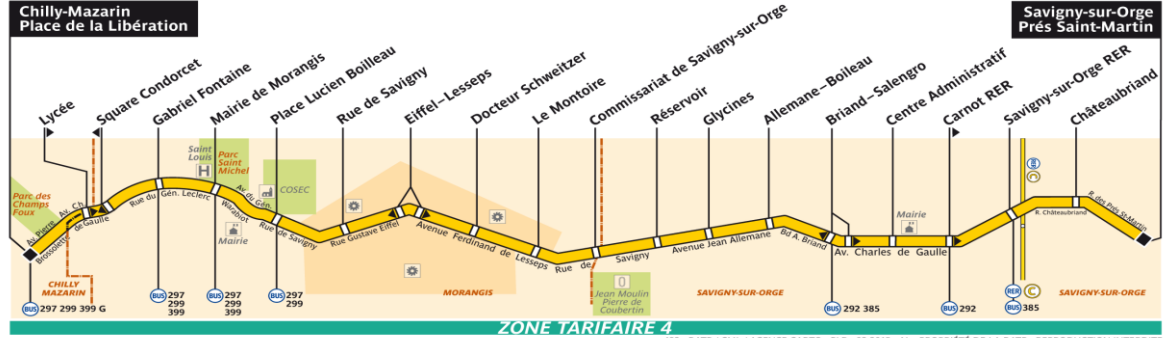

492

Notre engagement : Nous nous efforçons de respecter au mieux les horaires affichés en fonction des difficultés de circulation

Place de la Libération - Prés Saint Martin

Lundi à Vendredi																													
Place de la Libération	6 30	6 43	6 56	7 08	7 20	7 32	7 44	7 56	8 08	8 20	8 33	8 46	9 00	9 15	9 30	9 45	10 00	10 15	10 30	10 45	11 00	11 15	11 30	11 45	12 00	12 15	12 30	12 45	
Mairie de Morangis	6 33	6 46	6 59	7 11	7 23	7 36	7 48	8 00	8 12	8 24	8 37	8 49	9 03	9 18	9 33	9 48	10 07	10 27	10 47	11 07	11 27	11 47	12 07	12 27	12 47	13 07	13 27	13 47	14 07
Commissariat de Savigny Sur Orge	6 39	6 52	7 05	7 18	7 30	7 43	7 55	8 07	8 19	8 31	8 43	8 55	9 09	9 24	9 39	9 54	10 13	10 33	10 53	11 13	11 33	11 53	12 13	12 33	12 53	13 13	13 33	13 53	14 13
Briand Salengro	6 44	6 57	7 10	7 23	7 36	7 48	8 00	8 12	8 24	8 36	8 49	9 01	9 15	9 30	9 45	10 00	10 19	10 39	10 59	11 19	11 39	11 59	12 19	12 39	12 59	13 19	13 39	13 59	14 19
Savigny Sur Orge Carnot RER	6 46	6 59	7 12	7 25	7 38	7 51	8 03	8 15	8 27	8 39	8 52	9 03	9 17	9 32	9 47	10 02	10 21	10 41	11 01	11 21	11 41	12 01	12 21	12 41	13 01	13 21	13 41	14 01	14 21
Prés Saint Martin	6 53	7 06	7 19	7 32	7 46	8 00	8 12	8 24	8 36	8 48	9 00	9 11	9 25	9 40	9 55	10 10	10 29	10 49	11 09	11 29	11 49	12 09	12 29	12 49	13 09	13 29	13 49	14 09	14 29

Samedi																													
Place de la Libération	6 30	6 43	6 56	7 08	7 20	7 32	7 44	7 56	8 08	8 20	8 33	8 46	9 00	9 15	9 30	9 45	10 00	10 15	10 30	10 45	11 00	11 15	11 30	11 45	12 00	12 15	12 30	12 45	
Mairie de Morangis	6 33	6 46	6 59	7 11	7 23	7 36	7 48	8 00	8 12	8 24	8 37	8 49	9 03	9 18	9 33	9 48	10 07	10 27	10 47	11 07	11 27	11 47	12 07	12 27	12 47	13 07	13 27	13 47	14 07
Commissariat de Savigny Sur Orge	6 39	6 52	7 05	7 18	7 30	7 43	7 55	8 07	8 19	8 31	8 43	8 55	9 09	9 24	9 39	9 54	10 13	10 33	10 53	11 13	11 33	11 53	12 13	12 33	12 53	13 13	13 33	13 53	14 13
Briand Salengro	6 44	6 57	7 10	7 23	7 36	7 48	8 00	8 12	8 24	8 36	8 49	9 01	9 15	9 30	9 45	10 00	10 19	10 39	10 59	11 19	11 39	11 59	12 19	12 39	12 59	13 19	13 39	13 59	14 19
Savigny Sur Orge Carnot RER	6 46	6 59	7 12	7 25	7 38	7 51	8 03	8 15	8 27	8 39	8 52	9 03	9 17	9 32	9 47	10 02	10 21	10 41	11 01	11 21	11 41	12 01	12 21	12 41	13 01	13 21	13 41	14 01	14 21
Prés Saint Martin	6 52	7 05	7 18	7 31	7 44	7 57	8 09	8 21	8 33	8 45	8 57	9 10	9 24	9 39	9 54	10 09	10 28	10 48	11 08	11 28	11 48	12 08	12 28	12 48	13 08	13 28	13 48	14 08	14 28

Prés Saint Martin - Place de la Libération

Lundi à vendredi																														
Prés Saint Martin	6 24	6 36	6 48	7 00	7 12	7 24	7 36	7 48	8 00	8 12	8 24	8 37	8 50	9 05	9 20	9 35	9 53	10 13	10 33	10 53	11 13	11 33	11 53	12 13	12 33	12 53	13 13	13 33	13 53	14 13
Savigny Sur Orge RER	6 30	6 42	6 54	7 06	7 18	7 31	7 43	7 55	8 07	8 19	8 31	8 44	8 56	9 11	9 26	9 41	9 59	10 19	10 39	10 59	11 19	11 39	11 59	12 19	12 39	12 59	13 19	13 39	13 59	14 19
Briand Salengro	6 32	6 45	6 57	7 09	7 21	7 33	7 46	7 58	8 10	8 22	8 34	8 46	8 59	9 14	9 29	9 44	10 02	10 22	10 42	11 02	11 22	11 42	12 02	12 22	12 42	13 02	13 22	13 42	14 02	14 22
Commissariat de Savigny Sur Orge	6 36	6 48	7 00	7 12	7 25	7 37	7 49	8 01	8 13	8 25	8 37	8 50	9 02	9 17	9 32	9 47	10 05	10 25	10 45	11 05	11 25	11 45	12 05	12 25	12 45	13 05	13 25	13 45	14 05	14 25
Mairie de Morangis	6 43	6 55	7 07	7 19	7 32	7 45	7 57	8 09	8 21	8 33	8 45	8 57	9 10	9 25	9 40	9 55	10 13	10 33	10 53	11 13	11 33	11 53	12 13	12 33	12 53	13 13	13 33	13 53	14 13	14 33
Place de la Libération	6 47	6 59	7 11	7 23	7 36	7 49	8 02	8 14	8 26	8 38	8 50	9 02	9 14	9 29	9 44	9 59	10 17	10 37	10 57	11 17	11 37	11 57	12 17	12 37	12 57	13 17	13 37	13 57	14 17	14 37