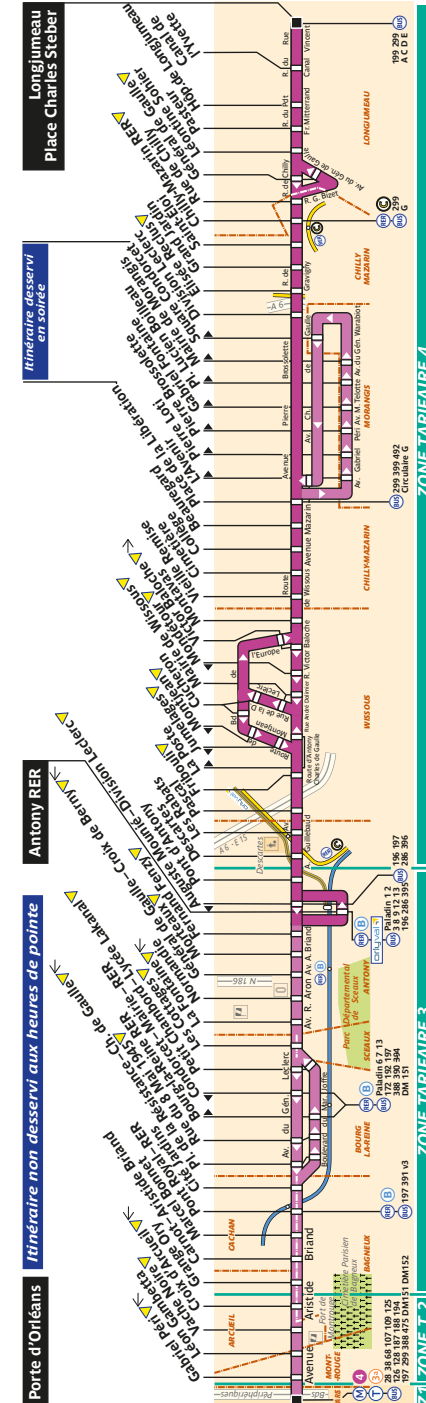

* Valable également en période de Vacances scolaires

■ Valable uniquement les vendredis et veilles de fêtes.

Premiers et derniers départs :

de **Antony RER** Direction **Longjumeau Place Charles Steber**

Septembre à juin

	Lundi à Vendredi	Samedi	Dimanche & veille de fêtes
Premier départ* :	5:25	5:25	6:20
Dernier départ* :	1:12	2:47*	1:12
			2:47*

Juillet et Août

	Lundi à Vendredi	Samedi	Dimanche & veille de fêtes
Premier départ* :	5:25	5:25	6:18
Dernier départ* :	1:12	2:57*	1:12
			2:47*

de **Longjumeau Place Charles Steber** Direction **Antony RER**

Septembre à juin

	Lundi à Vendredi	Samedi	Dimanche & veille de fêtes
Premier départ* :	4:30	4:30	5:37
Dernier départ* :	21:36	1:18*	20:30
			1:18
			1:18*

* Valable également en période de Vacances scolaires

■ Valable uniquement les vendredis et veilles de fêtes

Juillet et Août

	Lundi à Vendredi	Vendredi & veille de fêtes	Samedi	Dimanche & veille de fêtes
Premier départ* :	5:01	5:01	5:15	6:18
Dernier départ* :	1:18	20:06	20:31	1:18

* Valable également en période de Vacances scolaires

■ Valable uniquement les vendredis et veilles de fêtes.

Nous nous efforçons de respecter au mieux ces horaires donnés à titre indicatif, en fonction des conditions de circulation.

@ ratp.fr | applis RATP

@ClientsRATP

34 24 (service gratuit + prix appel)

Service clientèle RATP • TSA 81250 • 75564 Paris Cedex 12

297 Fiche Horaires

Arrêt non accessible aux UFR